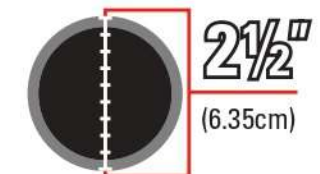

61673 RT0600M			61748 RT1200M
Capacidad	6 Galones	NXT	12 Galones	NXT	
Potencia	4.25 HP Pico		5.0 HP Pico		
Drenaje	No		Si		
Cable	3 metros		4.5 metros		
Filtro	VF4000, Standard		VF4000, Standard		
Accesorios	3 Tubos de Extensión, Boquillas: Utilitaria, Líquidos y Cepillo para Polvo		2 Tubos de Extensión, Boquillas: Utilitaria, Auto y Líquidos	LOCKING	
Manguera	Profesional, 1-7/8" x 8'		Profesional, 1-7/8" x 8'		
Garantía	5 Años		5 Años		

		61753 RT1400M			61758 RT1600M
Capacidad	14 Galones	NXT	16 Galones Detach	NXT	
Potencia	6.0 HP Pico		6.5 HP Pico		
Drenaje	Si		Si		
Cable	6 metros		6 metros		
Filtro	VF5000, para Polvo Fino		VF5000, Standard		
Accesorios	2 Tubos de Extensión, Boquillas: Utilitaria, Auto, Líquidos y Rinconera	LOCKING	2 Tubos de Extensión, Boquillas: Utilitaria, Auto, Líquidos y Soplador	LOCKING	
Manguera	Profesional, 1-7/8" x 8'		Profesional, 1-7/8" x 8'		
Garantía	5 Años		5 Años		

		61858 RT1800M
Capacidad	16 Galones PRO	NXT
Potencia	6.5 HP Pico	
Drenaje	Si	
Cable	6 metros	
Filtro	VF5000, para Polvo Fino	
Accesorios	2 Tubos de Extensión, Boquillas: Utilitaria, Auto, Líquidos, Rinconera y Silenciador	LOCKING
Manguera	Profesional, 1-7/8" x 8'	
Garantía	5 Años	

		63683 1610RVM
Capacidad	16 Galones A. Inoxidable	NXT
Potencia	6.5 HP Pico	
Drenaje	Si	
Cable	6 metros	
Filtro	VF5000, para Polvo Fino	
Accesorios	2 Tubos de Extensión, Boquillas: Utilitaria, Auto, Líquidos y Rinconera	LOCKING
Manguera	Profesional, 1-7/8" x 8'	
Garantía	5 Años	

RIDGID
NXT

LOCKING
ACCESSORIES