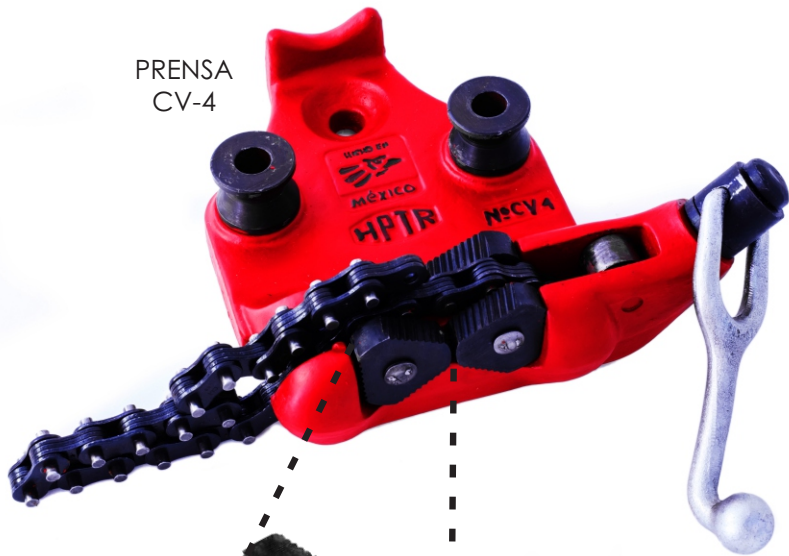

PRENSA DE CADENA

PRENSA
CV-4

MORDAZA

Debido a nuestro diseño y filosofía de calidad, todos nuestros modelos de mordaza le ofrecen una TRIPLE VIDA.

CÓDIGO	MODELO	MEDIDAS	
30-014	CV-1	1/8" a 2"	3.2 a 50.8
30-015	CV-2	1/8" a 3"	3.2 a 76.2
30-016	CV-4	1/8" a 4 1/2"	3.2 a 114.0
30-017	CV-5	1/8" a 6"	3.2 a 152.0
30-018	CV-6	1/4" a 6"	6.3 a 152.0
30-019	CV-8	1/2" a 8"	12.7 a 203.0
30-020	CV-12	3/4" a 12"	19.0 a 304.8