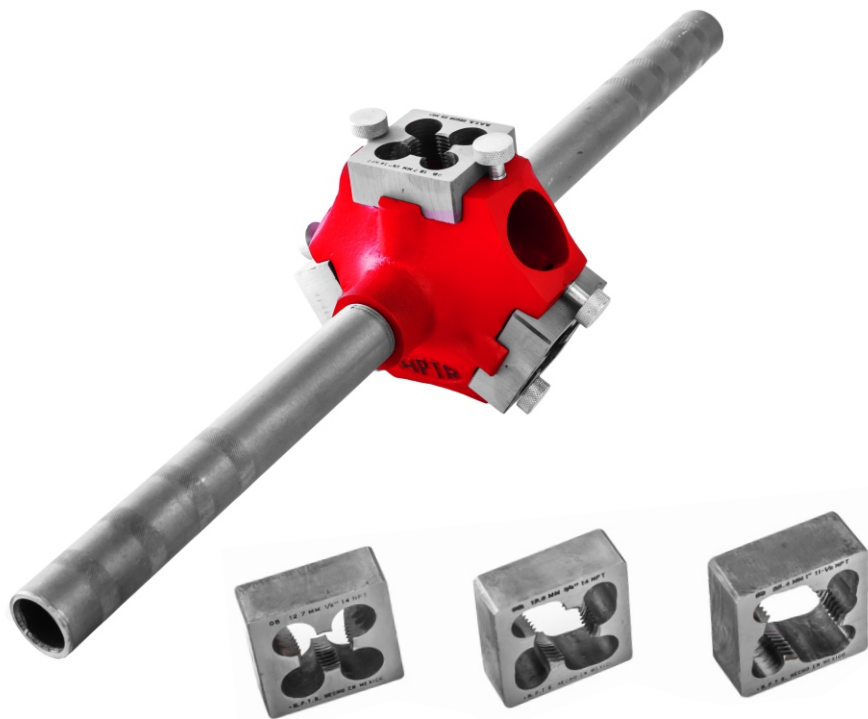

TERRAJA OS-3 LIGERA

CON DADOS Y GUÍAS NO AJUSTABLES

CÓDIGO	MODELO	MEDIDAS		NO. DE DADOS
30-013	OS-3 Ligera	1/2" a 1"	12.7 A 25.4	3
30-052	Dados OS	1/2"	-	-
30-052-01	Dados OS	1/2" PVC	-	-
30-053	Dados OS	3/4"	-	-
30-053-01	Dados OS	3/4" PVC	-	-
30-054	Dados OS	1"	-	-
30-054-01	Dados OS	1" PVC	-	-

TERRAJA OS-3 DE CABEZALES

CON DADOS Y GUÍAS NO AJUSTABLES

CÓDIGO	MODELO	MEDIDAS		NO. DE DADOS
30-013-02	OS-3 Cabezales	1/2" a 1"	12.7 A 25.4	3
30-052	Dados OS	1/2"	-	-
30-052-01	Dados OS	1/2" PVC	-	-
30-053	Dados OS	3/4"	-	-
30-053-01	Dados OS	3/4" PVC	-	-
30-054	Dados OS	1"	-	-
30-054-01	Dados OS	1" PVC	-	-

TERRAJA OS-3 TRIPLE

CON DADOS Y GUÍAS NO AJUSTABLES

CÓDIGO	MODELO	MEDIDAS		NO. DE DADOS
30-013-01	OS-3 Triple	1/2" a 1"	12.7 A 25.4	3
30-052	Dados OS	1/2"	-	-
30-052-01	Dados OS	1/2" PVC	-	-
30-053	Dados OS	3/4"	-	-
30-053-01	Dados OS	3/4" PVC	-	-
30-054	Dados OS	1"	-	-
30-054-01	Dados OS	1" PVC	-	-